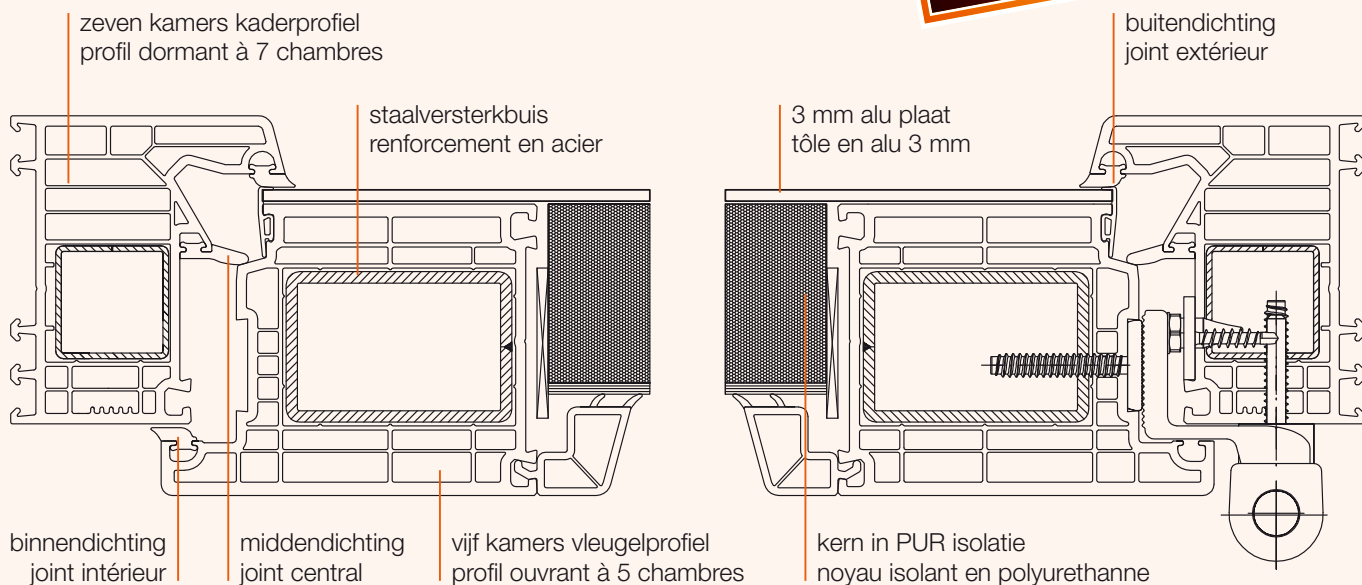

Classic

Tradition

Cottage

Design

Inox

Samenstelling en voordelen

- 3 mm Alu - 46 mm PUR - 1,5 mm Alu
- 82 mm profielen met middendichting
- Maximum standaardformaat 1120x2200 mm
Groter formaat mits supplement
 - >1120x2200 en <1370x2400 in wit
 - >1120x2200 en <1120x2400 in structuur
- Standaarddikte deurblad 51 mm ($U \leq 0,49 \text{ W/m}^2\text{K}$)
- Altijd driedubbele beglazing in deurvleugel
- Vleugelprofiel op buitenzijde onzichtbaar
- WK 2 inbraakwerend gekeurd (met attest)
- Beschikbaar in alle Comfort modellen van Anaf DeurAdviseur

Composition et avantages

- 3 mm Alu - 46 mm PUR - 1,5 mm Alu
- Profils de 82 mm avec joint central
- Dimension standard maximale 1120x2200 mm
Format plus grand en option
 - >1120x2200 et <1370x2400 en blanc
 - >1120x2200 et <1120x2400 en film structuré
- Epaisseur standard panneau 51 mm ($U \leq 0,49 \text{ W/m}^2\text{K}$)
- Toujours triple vitrage dans l'ouvrant
- Profils ouvrants invisible de l'extérieur
- Sécurité RC2 approuvé avec attestation
- Disponible dans tous les modèles "Comfort" de Anaf PorteConseil