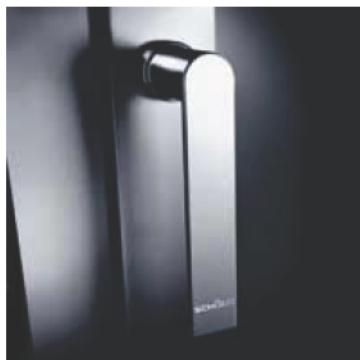

Uitmuntend design, perfecte werking

Fonctionnalités et esthétiques parfaites

Een krukdesign voor alle toepassingen

Een universeel inzetbare reeks krukken met een doorlopend design. De Schüco designkrukken beantwoorden perfect aan deze criteria uit de utiliteits- en woningbouw.

De combinatie van tijdloos design en efficiënte techniek biedt toe-passingsmogelijkheden voor alle deur- en raamsystemen, zowel in mechanische als elektrische bediening.

De Schüco design reeks werd onderscheiden met de begeerde „IF-Award 2006“.

Un design unique pour toutes les applications

Une gamme universelle de poignées avec un design parfait et unique – répondant aux exigences les plus strictes, tant pour les maisons particulières, que pour les immeubles de projet. Chaque poignée de fenêtre et de porte permet d’obtenir la fonctionnalité voulue, tant en fonction mécanique qu’électrique.

La poignée design de Schüco à remporté la récompense „IF-Award 2006“.

Schüco raamgreep
Poignée de fenêtre Schüco