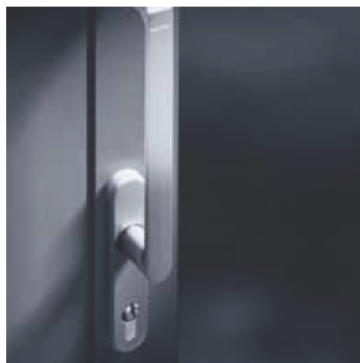

Schüco kruk voor hefschuifdeuren
Poignée Schüco pour levant-coulissant